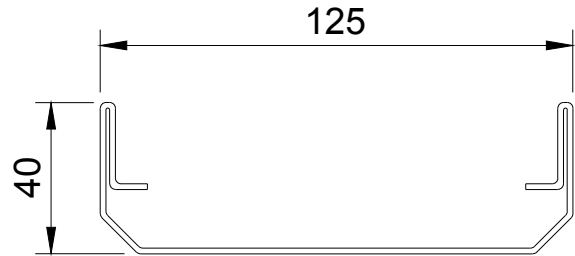

Rinne

Rost

 Sacchet Metallwaren AG				GEWICHT RINNE + ROST 4.225kg / Laufmeter		
				WERKSTOFF 1.4301/ 2B (V2A)		
ERSTELLT DURCH	FS	DATUM 07/02/2022	MASSSTAB 1:2	REV XXX XXX XXX	XXX	
FREIGEgeben DURCH	ST	DATUM 07/02/2022			XXX	
STATUS	Freigegeben				XXX	
PRODUKTINFO Single-Schlitzrinne für Steineinlage 125x40mm für 20x95mm Stein				PROJECTION 	BLATT/ANZ 1/1	Diese Zeichnung darf weder kopiert noch an dritte Personen, insbesondere für Zwecke anderweitiger Benutzung mitgeteilt werden und bleibt unser Eigentum. Copyright reserved! © Sacchet Metallwaren AG
				MASSEINHEIT [mm]	ARTIKELNUMMER 40.960.125.40-20	