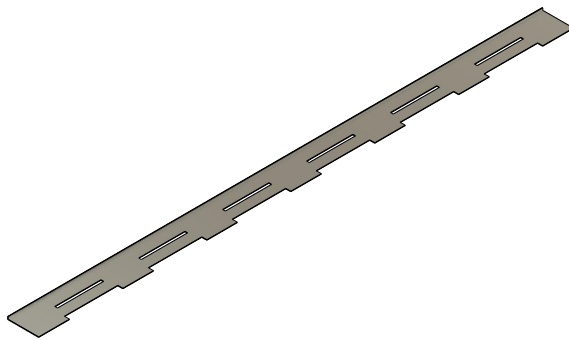

Rinne

Rost

 Sacchet Metallwaren AG				GEWICHT RINNE + ROST 4.225kg / Laufmeter		
				WERKSTOFF 1.4301/ 2B (V2A)		
ERSTELLT DURCH	FS	DATUM 07/02/2022	MASSSTAB 1:2	REV XXX XXX XXX	XXX	
FREIGEgeben DURCH	ST	DATUM 07/02/2022			XXX	
STATUS	Freigegeben				XXX	
PRODUKTINFO Single-Schlitzrinne für Steineinlage 125x40mm für 20x95mm Stein				PROJECTION 	BLATT/ANZ 1/1	Diese Zeichnung darf weder kopiert noch an dritte Personen, insbesondere für Zwecke anderweitiger Benutzung mitgeteilt werden und bleibt unser Eigentum. Copyright reserved! © Sacchet Metallwaren AG
				MASSEINHEIT [mm]	ARTIKELNUMMER 40.960.125.40-20	