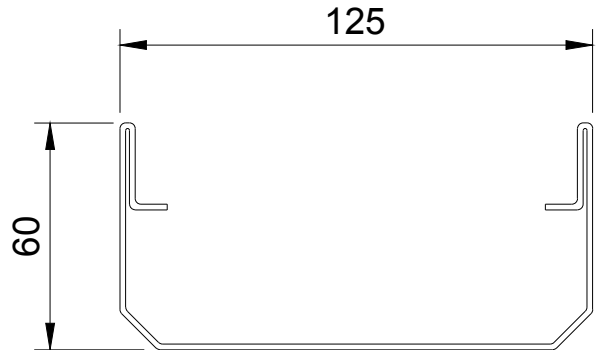

Rinne

Rost

 Sacchet Metallwaren AG				GEWICHT RINNE + ROST 5.145kg / Laufmeter		
				WERKSTOFF 1.4301/ 2B (V2A)		
ERSTELLT DURCH	FS	DATUM 07/02/2022	MASSSTAB 1:2	REV XXX XXX XXX	XXX	
FREIGEgeben DURCH	ST	DATUM 07/02/2022			XXX	
STATUS	Freigegeben				XXX	
PRODUKTINFO Doppelschlitzrinne für Steineinlage 125x60mm für 40x95mm Stein				PROJECTION 	BLATT/ANZ 1/1	Diese Zeichnung darf weder kopiert noch an dritte Personen, insbesondere für Zwecke anderweitiger Benutzung mitgeteilt werden und bleibt unser Eigentum. Copyright reserved! © Sacchet Metallwaren AG
				MASSEINHEIT [mm]	ARTIKELNUMMER 40.950.125.60-40	