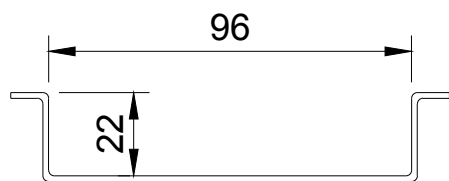

Rinne

Rost

 Sacchet Metallwaren AG				GEWICHT RINNE + ROST 5.145kg / Laufmeter		
				WERKSTOFF 1.4301/ 2B (V2A)		
ERSTELLT DURCH	FS	DATUM 07/02/2022	MASSSTAB 1:2	REV XXX XXX XXX	XXX	
FREIGEgeben DURCH	ST	DATUM 07/02/2022			XXX	
STATUS	Freigegeben				XXX	
PRODUKTINFO Doppelschlitzrinne für Steineinlage 125x60mm für 40x95mm Stein				PROJECTION 	BLATT/ANZ 1/1	Diese Zeichnung darf weder kopiert noch an dritte Personen, insbesondere für Zwecke anderweitiger Benutzung mitgeteilt werden und bleibt unser Eigentum. Copyright reserved! © Sacchet Metallwaren AG
				MASSEINHEIT [mm]	ARTIKELNUMMER 40.950.125.60-40	