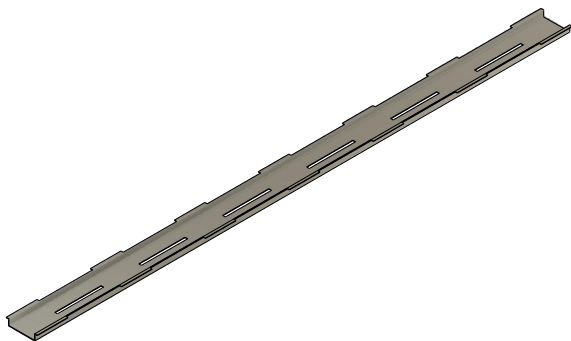

Rinne

Rost

 Sacchet Metallwaren AG				GEWICHT RINNE + ROST 5.145kg / Laufmeter		
				WERKSTOFF 1.4301/ 2B (V2A)		
ERSTELLT DURCH	FS	DATUM 07/02/2022	MASSSTAB 1:2	REV XXX XXX XXX	XXX	
FREIGEgeben DURCH	ST	DATUM 07/02/2022			XXX	
STATUS	Freigegeben				XXX	
PRODUKTINFO Doppelschlitzrinne für Steineinlage 125x60mm für 40x95mm Stein				PROJECTION 	BLATT/ANZ 1/1	Diese Zeichnung darf weder kopiert noch an dritte Personen, insbesondere für Zwecke anderweitiger Benutzung mitgeteilt werden und bleibt unser Eigentum. Copyright reserved! © Sacchet Metallwaren AG
				MASSEINHEIT [mm]	ARTIKELNUMMER 40.950.125.60-40	