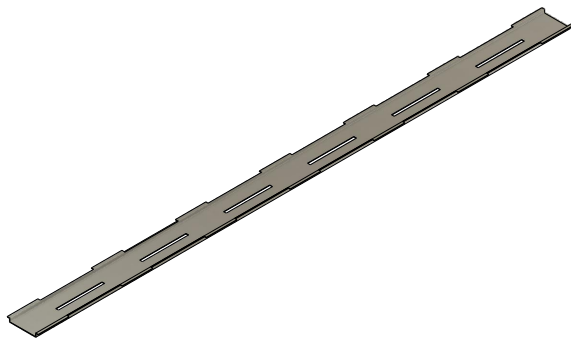

Rinne

Rost

 Sacchet Metallwaren AG				GEWICHT RINNE + ROST		4.665kg / Laufmeter	
				WERKSTOFF		1.4301/ 2B (V2A)	
ERSTELLT DURCH	FS	DATUM	07/02/2022	MASSSTAB 1:2	REV	XXX	
FREIGEgeben DURCH	ST	DATUM	07/02/2022			XXX	
STATUS		Freigegeben				XXX	
PRODUKTINFO Doppelschlitzrinne für Steineinlage 125x50mm für 30x95mm Stein				PROJECTION 		BLATT/ANZ 1/1	
				MASSEINHEIT [mm]		ARTIKELNUMMER 40.950.125.50-30	