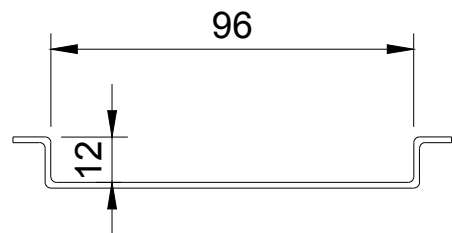

Rinne

Rost

 Sacchet Metallwaren AG				GEWICHT RINNE + ROST		4.665kg / Laufmeter	
				WERKSTOFF		1.4301/ 2B (V2A)	
ERSTELLT DURCH	FS	DATUM	07/02/2022	MASSSTAB 1:2	REV	XXX	
FREIGEgeben DURCH	ST	DATUM	07/02/2022			XXX	
STATUS		Freigegeben				XXX	
PRODUKTINFO Doppelschlitzrinne für Steineinlage 125x50mm für 30x95mm Stein				PROJECTION 		BLATT/ANZ 1/1	
				MASSEINHEIT [mm]		ARTIKELNUMMER 40.950.125.50-30	