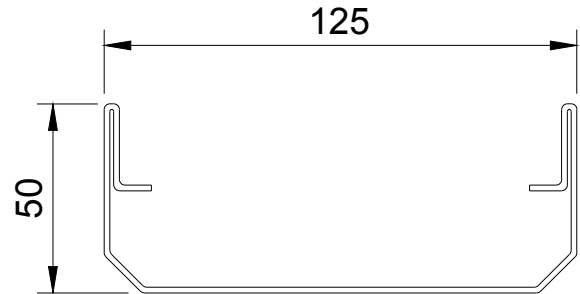

Rinne

Rost

 Sacchet Metallwaren AG				GEWICHT RINNE + ROST		4.665kg / Laufmeter	
				WERKSTOFF		1.4301/ 2B (V2A)	
ERSTELLT DURCH	FS	DATUM	07/02/2022	MASSSTAB 1:2	REV	XXX	
FREIGEgeben DURCH	ST	DATUM	07/02/2022			XXX	
STATUS		Freigegeben				XXX	
PRODUKTINFO Doppelschlitzrinne für Steineinlage 125x50mm für 30x95mm Stein				PROJECTION 		BLATT/ANZ 1/1	
				MASSEINHEIT [mm]		ARTIKELNUMMER 40.950.125.50-30	