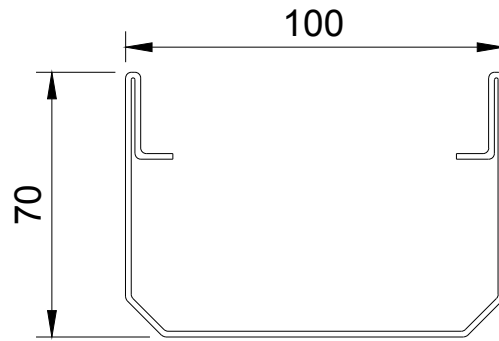

Rinne

Rost

 Sacchet Metallwaren AG				GEWICHT RINNE + ROST 3.525kg / Laufmeter	
				WERKSTOFF 1.4301/ 2B (V2A)	
ERSTELLT DURCH	FS	DATUM 07/02/2022	MASSSTAB 1:2	REV XXX XXX XXX	XXX
FREIGEgeben DURCH	ST	DATUM 07/02/2022			XXX
STATUS	Freigegeben				XXX
PRODUKTINFO Doppelschlitzrinne für Steineinlage 100x70mm für 50x70mm Stein				PROJECTION 	BLATT/ANZ 1/1
				MASSEINHEIT [mm]	ARTIKELNUMMER 40.950.100.70-50