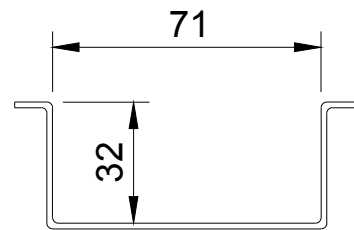

Rinne

Rost

 Sacchet Metallwaren AG				GEWICHT RINNE + ROST 3.525kg / Laufmeter	
				WERKSTOFF 1.4301/ 2B (V2A)	
ERSTELLT DURCH	FS	DATUM 07/02/2022	MASSSTAB 1:2	REV XXX XXX XXX	XXX
FREIGEgeben DURCH	ST	DATUM 07/02/2022			XXX
STATUS	Freigegeben				XXX
PRODUKTINFO Doppelschlitzrinne für Steineinlage 100x70mm für 50x70mm Stein				PROJECTION 	BLATT/ANZ 1/1
				MASSEINHEIT [mm]	ARTIKELNUMMER 40.950.100.70-50