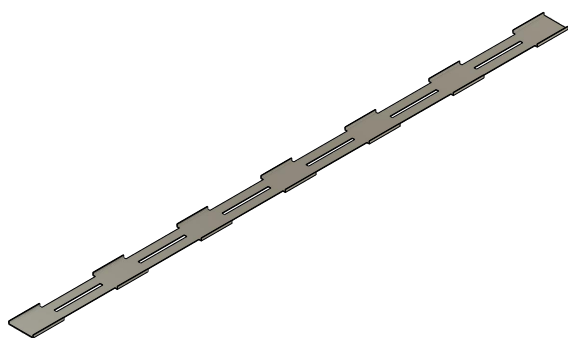

Rinne

Rost

 Sacchet Metallwaren AG				GEWICHT RINNE + ROST 3.615kg / Laufmeter	
				WERKSTOFF 1.4301/ 2B (V2A)	
ERSTELLT DURCH	FS	DATUM 07/02/2022	MASSSTAB 1:2	REV XXX XXX XXX	XXX
FREIGEgeben DURCH	ST	DATUM 07/02/2022			XXX
STATUS	Freigegeben				XXX
PRODUKTINFO Doppelschlitzrinne für Steineinlage 100x40mm für 20x70mm Stein				PROJECTION 	BLATT/ANZ 1/1
				MASSEINHEIT [mm]	ARTIKELNUMMER 40.950.100.40-20