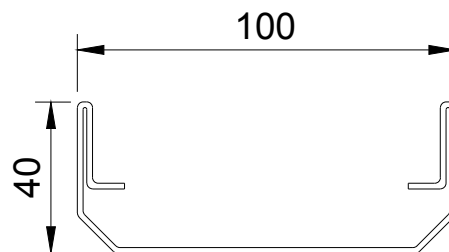

Rinne

Rost

 Sacchet Metallwaren AG				GEWICHT RINNE + ROST 3.615kg / Laufmeter	
				WERKSTOFF 1.4301/ 2B (V2A)	
ERSTELLT DURCH	FS	DATUM 07/02/2022	MASSSTAB 1:2	REV XXX XXX XXX	XXX
FREIGEgeben DURCH	ST	DATUM 07/02/2022			XXX
STATUS	Freigegeben				XXX
PRODUKTINFO Doppelschlitzrinne für Steineinlage 100x40mm für 20x70mm Stein				PROJECTION 	BLATT/ANZ 1/1
				MASSEINHEIT [mm]	ARTIKELNUMMER 40.950.100.40-20